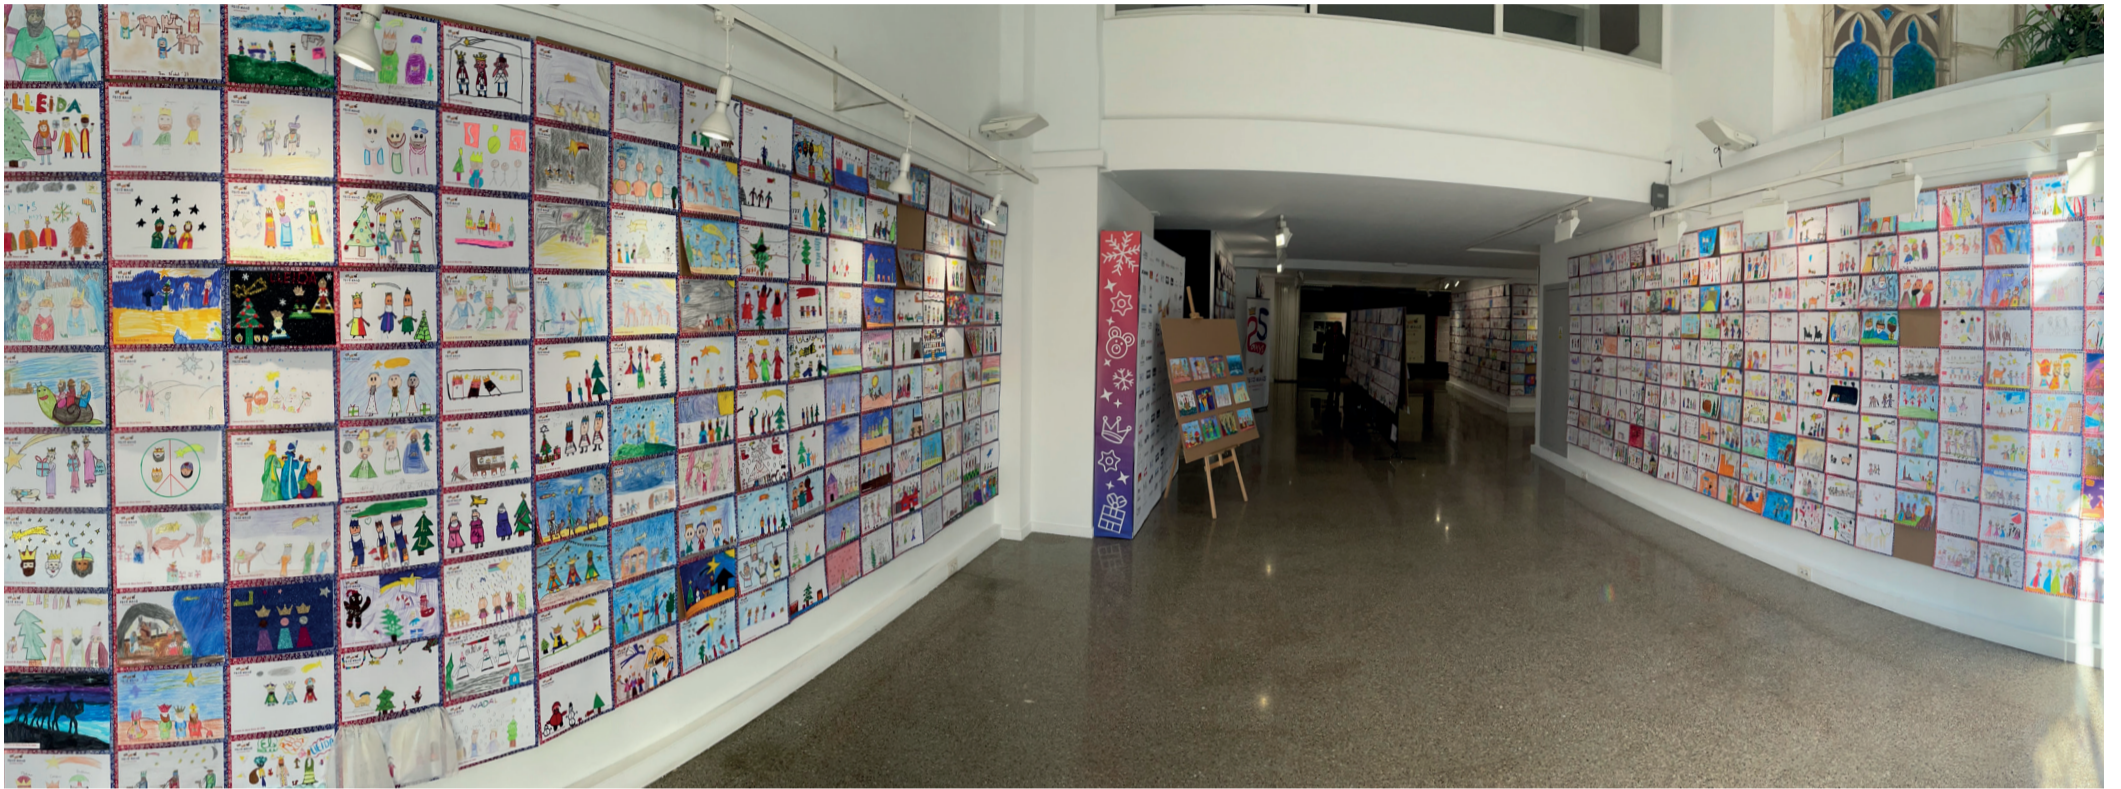

REIS MAGS

Los Reixos de Lleida

reismagslleida.org

XXIIIè Concurs de Dibuix Reixos de Lleida

2024/2025

Del 20 de desembre de 2024 al 9 de gener de 2025

Exposició dels dibuixos del concurs

Horaris de la sala d'exposicions Res Non Verba - C/ Maragall, 17 (Lleida)